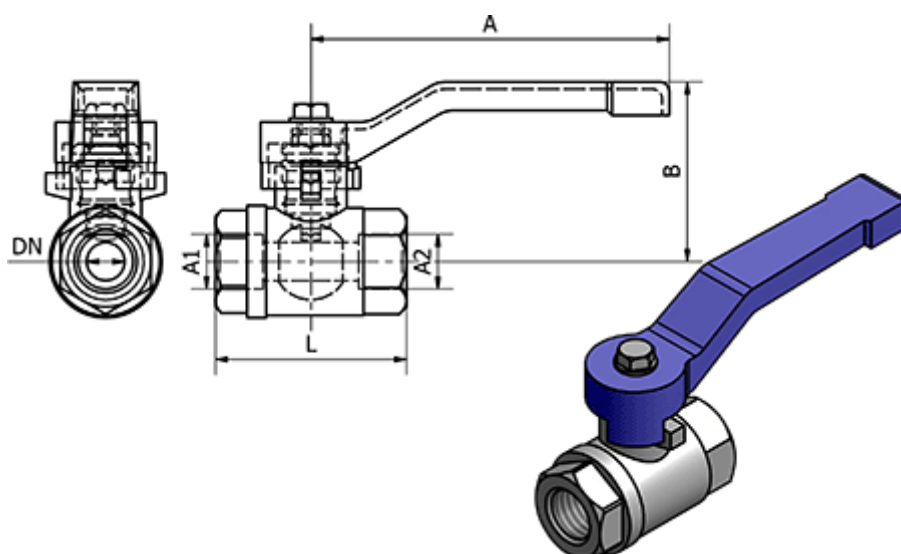

Varenummer: 58633405E
Beskrivelse: Kuglehane 334.05-E, - G 3/4"
Kuglehane

Mål

A	= 98
B	= 45
DN	= 19
Gevind A1	= G 3/4"
Gevind A2	= G 3/4"
L	= 55